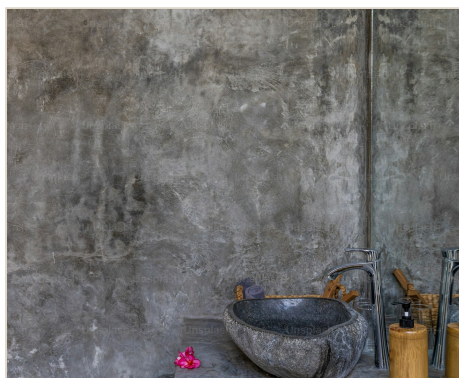

ARCHITECTONISCH BETON

Atelier Brut

Gegoten in kleine reeksen, geschuurd tot een fluwelen huid en verzegeld. Industrieel karakter met een zachte toets.

56 × 38 × h 13 cm · verzegeld · om de 2 jaar nawaxen

€ 690 incl. btw